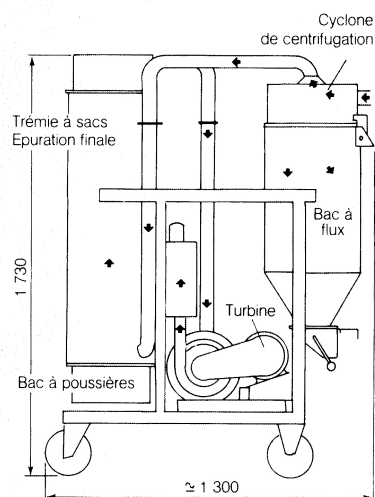

ASPIRATEURS MOBILES POUR FLUX

TYPE AF 4x4, AF 4x5, AF 5,5x5

Matériel de fabrication française et conforme à la norme européenne EN 60204-1

L'unité aspirateur récupérateur comprend :

- un cyclone de récupération avec trémie de vidange,
- un dépoussiéreur avec bac amovible,
- un groupe d'aspiration,
- 6 mètres de tuyau souple à haute résistance,
- un châssis mécanosoudé monté sur roues orientables.

Option : Filtre à décolmatage pneumatique

Type	Puissance (W)	Débit Maxi (m ³ /h)	Dp Maxi (mmCE)	Dimensions hors tout (mm)			Poids (kg)
				Long.	Haut.	Larg.	
AF 4x4	3000	200	1500	1300	1730	460	205
AF 4x5	3000	200	1800	1300	1730	460	205
AF 5,5x5	4000	250	1800	1300	1730	460	240