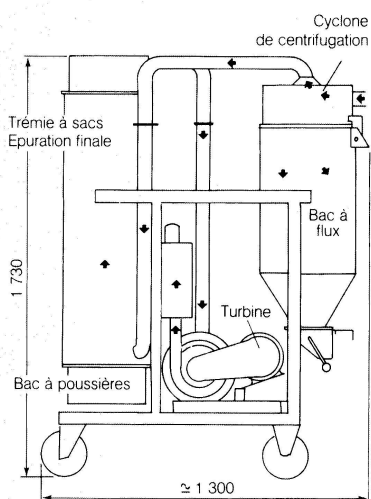

ASPIRATEURS MOBILES POUR FLUX

TYPE AF 4 x 4, AF 4 x 5, AF 5,5 x 5

L'unité aspirateur récupérateur comprend :

- un cyclone de récupération avec trémie de vidange,
- un dépoussiéreur avec bac amovible,
- un groupe d'aspiration,
- 8 mètres de tuyau souple à haute résistance,
- un châssis mécanosoudé monté sur roues orientables.

Type	Puissance W	Débit Maxi M3/H	Dp Maxi mm/ce	Dimens. Hors tout mm			Poids Kg
				Long.	Haut.	Larg.	
AF 4x4	3000	200	1500	1300	1730	460	175
AF 4x5	3000	200	1800	1300	1730	460	180
AF 5,5x5	4000	250	1800	1300	1730	460	185